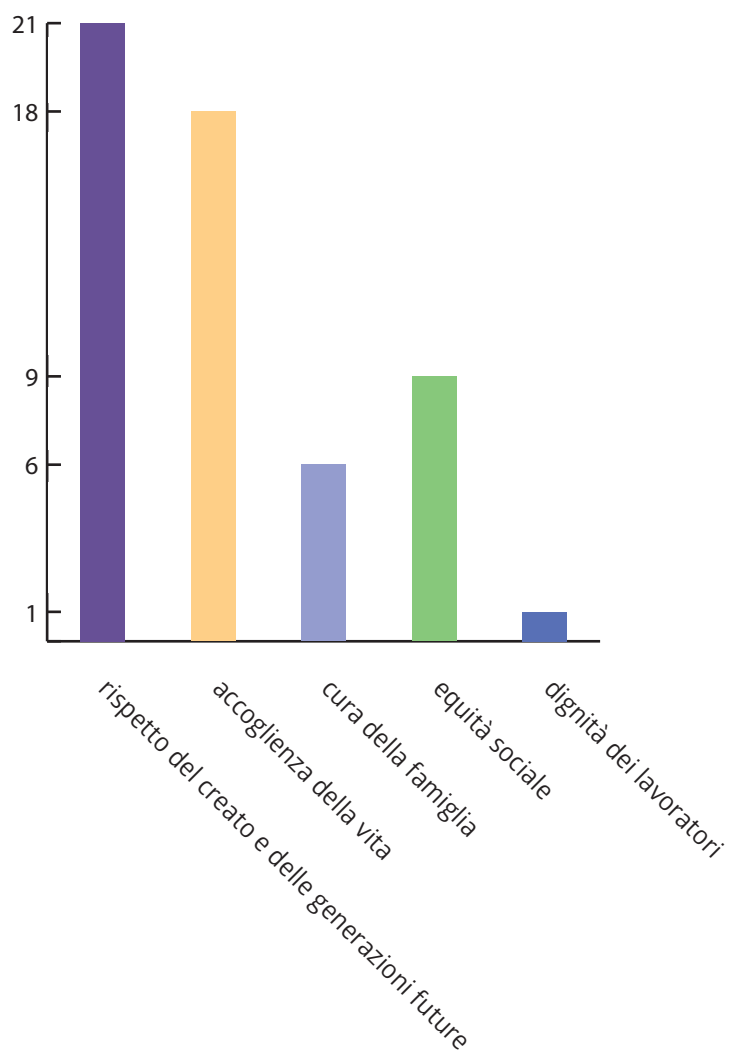

30 ottobre - 2 dicembre 2019

Le iscrizioni per categorie di progetto

Totale Iscrizioni: **76**

Totale Protocolli: **55**

Totale Iscrizioni Incomplete: **21**

I profili dei protocolli per categoria di progetto

I protocolli per ambito

Gli ambiti per categoria di progetto

Rispetto del Creato
e delle generazioni future: **21**

Accoglienza della vita: **18**

Cura della famiglia: **6**

Equità sociale: **9**

Dignità dei lavoratori: **1**