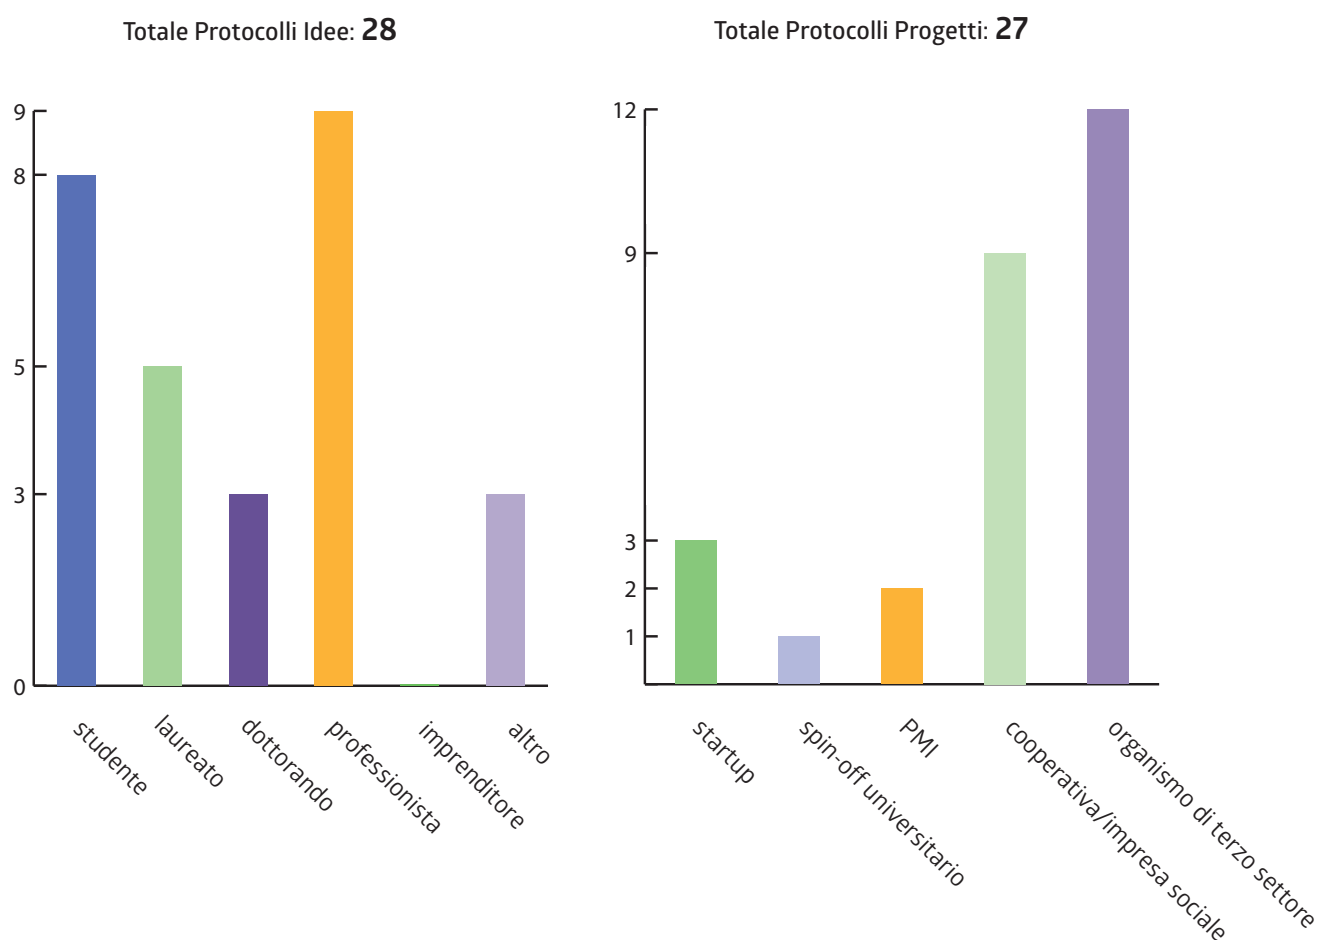

30 ottobre - 2 dicembre 2019

Le iscrizioni per categorie di progetto

Totale Iscrizioni: **76**

Totale Protocolli: **55**

Totale Iscrizioni Incomplete: **21**

I profili dei protocolli per categoria di progetto

I protocolli per ambito

Gli ambiti per categoria di progetto

Rispetto del Creato
e delle generazioni future: **21**

Accoglienza della vita: **18**

Cura della famiglia: **6**

Equità sociale: **9**

Dignità dei lavoratori: **1**